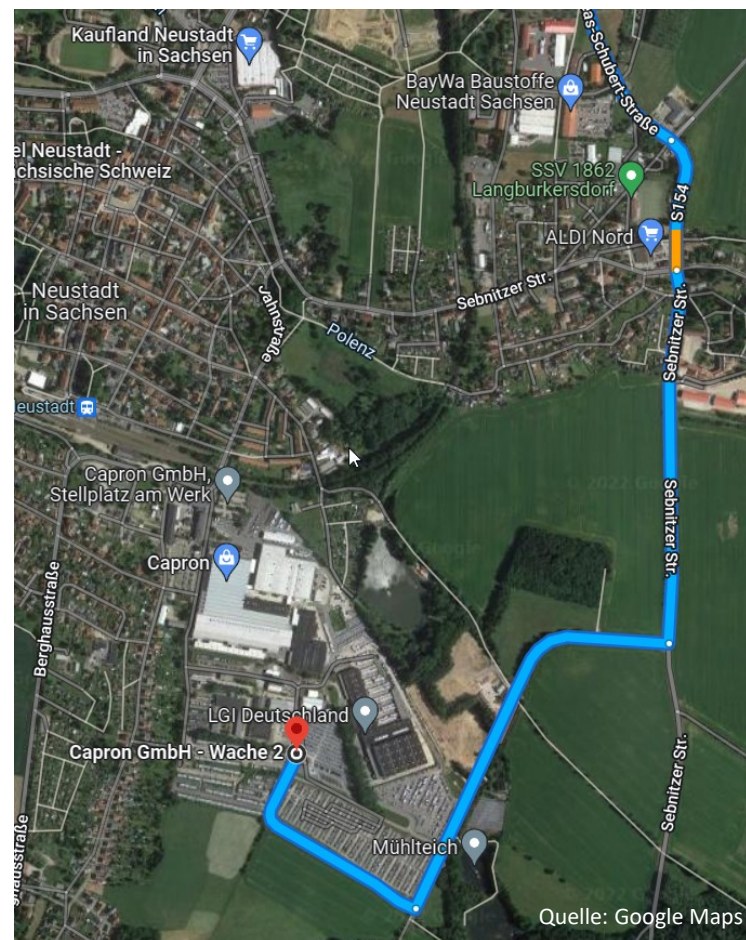

Anlieferung Fahrzeug-Chassis und Abholung Fertigfahrzeuge

 Bitte beachten Sie, dass die Anlieferung von Fahrzeug-Chassis sowie die Abholung von Fertigfahrzeugen über die Einfahrt Wache 2 (Kirschallee 16) erfolgen muss.

 Please note that the delivery of vehicle chassis as well as the collection of finished vehicles must take place via the entrance to guardhouse 2 (Kirschallee 16).

 Обратите внимание, что доставка автомобильных шасси, а также забор готовых автомобилей должны осуществляться через вход в караульное помещение 2 (Kirschallee 16).

 Моля, обърнете внимание, че доставката на автомобилни шасита, както и получаването на готовите автомобили, трябва да се извършва през входа на охранителна база 2 (Kirschallee 16).

Adresse:

CAPRON GmbH – Wache 2